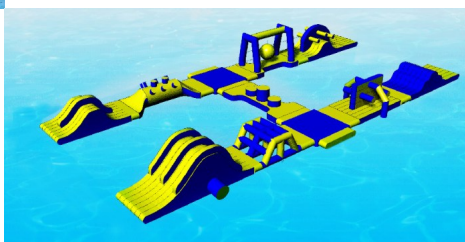

Módulos de agua acuáticos

Calificación: Sin calificación

[Pregunta sobre esta actividad o hinchable](#)

Descripción

Alquiler de parque acuático hinchable de 11 módulos de aire estanco para piscinas municipales o para campings.

Ficha técnica

- **Superficie:** Piscina
- **Medidas:** 20 m. x 10 m.
- **Montaje:** desde 30m. a 3h.
- **Capacidad:** 22 personas al mismo tiempo.
- **Edad:** -