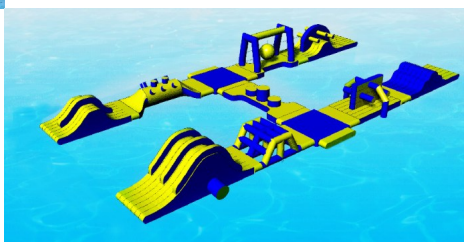

Módulos de agua acuáticos

Calificación: Sin calificación

[Pregunta sobre esta actividad o hinchable](#)

Descripción

Alquiler de parque acuático hinchable de 11 módulos de aire estanco para piscinas municipales o para campings.

Ficha técnica

- **Superficie:** Piscina
- **Medidas:** 20 m. x 10 m.
- **Montaje:** desde 30m. a 3h.
- **Capacidad:** 22 personas al mismo tiempo.
- **Edad:** -