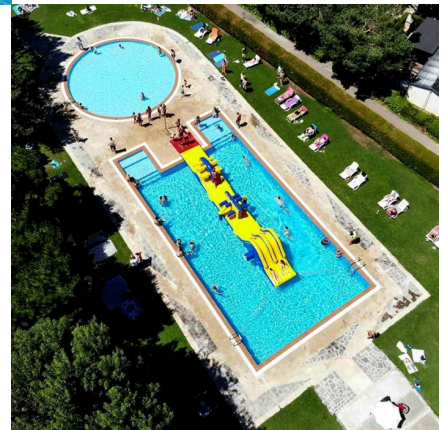

Parque Acuático

Parque acuático hinchable de 11 módulos, para piscinas, lagos, estanques o playas.

Calificación: Sin calificación

[Pregunta sobre esta actividad o hinchable](#)

Descripción

Parque acuático hinchable de 11 módulos, para piscinas, lagos, estanques o playas.

Ficha técnica

- **Superficie:** Piscinas, lagos, estanques o playas.
- **Medidas parque acuático:** 20m. x 10m.
- **Potencia máxima:** 1.200W
- **Montaje:** 60 min.
- **Capacidad:** 22 personas