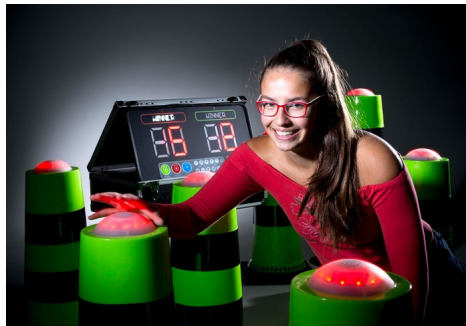

Conos interactivos

Divertido juego de pulsadores con conos apilables para todas las edades.

Calificación: Sin calificación

[Pregunta sobre esta actividad o hinchable](#)

Descripción

Los conos interactivos se pueden combinar de mil formas. Puedes competir en equipo, uno a uno o individualmente. La puntuación se mostrará automáticamente en el marcador. **Por ejemplo, es muy adecuado para jugar entre 2 equipos para ver cual les el más veloz.**

Ficha técnica

- **Superficie:**
- **Altura:**
- **Potencia máxima:** 1.200W
- **Montaje:** 3 min
- **Capacidad:** 1 a 10 personas
- **Edad:** A partir de 3 años.