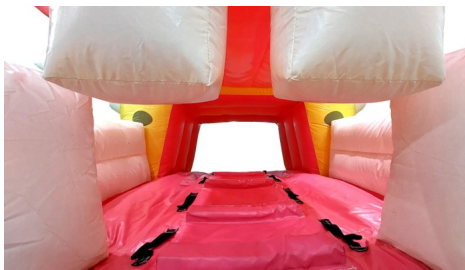

Combinado Tragón Bob Esponja

Hinchable Tragón tematicado de Bob Esponja. La boca de Bob Esponja se abre y se cierra mediante un ventilador conectado a un temporizador.

Calificación: Sin calificación

[Pregunta sobre esta actividad o hinchable](#)

Descripción

Combinado hinchable Tragón tematicado de Bob Esponja de grandes dimensiones.

La boca de Bob Esponja se abre y se cierra mediante un ventilador conectado a un temporizador.

Ficha técnica

- Superficie: 7 m. x 10 m.

- **Altura:** 6 m.
- **Potencia máxima:** 4.500W
- **Montaje:** 60 min.
- **Capacidad:** 15 niñ@s
- **Edad:** De 3 a 9 años