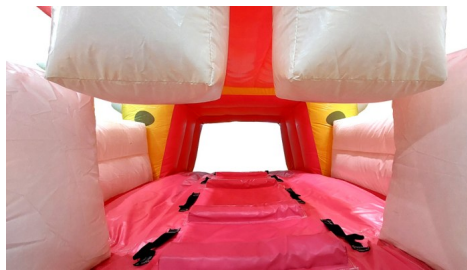

Combinado Tragón Bob Esponja

Hinchable Tragón tematizado de Bob Esponja. La boca de Bob Esponja se abre y se cierra mediante un ventilador conectado a un temporizador.

Calificación: Sin calificación

[Pregunta sobre esta actividad o hinchable](#)

Descripción

Combinado hinchable Tragón tematizado de Bob Esponja de grandes dimensiones.

La boca de Bob Esponja se abre y se cierra mediante un ventilador conectado a un temporizador.

Ficha técnica

- Superficie: 7 m. x 10 m.

- **Altura:** 6 m.
- **Potencia máxima:** 4.500W
- **Montaje:** 60 min.
- **Capacidad:** 15 niñ@s
- **Edad:** De 3 a 9 años