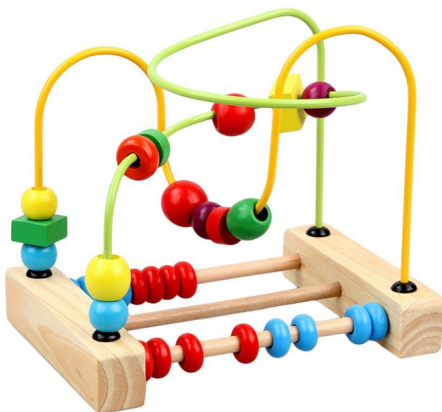

## Ludoteca

Selección de diversos juegos infantiles de pequeño y gran formato. Lego, jenga, 4 en línea, damas, parchís, pelotas saltarinas...etc

Calificación: Sin calificación

[Pregunta sobre esta actividad o hinchable](#)

Descripción

Selección de diversos juegos infantiles de pequeño y gran formato. Lego, jenga, 4 en línea, damas, parchís, pelotas saltarinas...etc

## Ficha técnica

- **Superficie:** 15 m. x 4 m.
- **Altura:** 3 m.
- **Juegos:** 6 y 12
- **Montaje:** 40 min.
- **Capacidad:** 25 personas
- **Edad:** A partir de 2 años