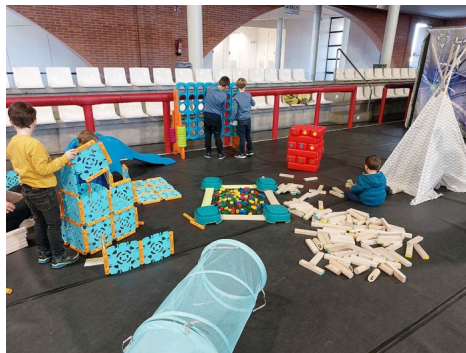

## Ludoteca

Selección de diversos juegos infantiles de pequeño y gran formato. Lego, jenga, 4 en línea, damas, parchís, pelotas saltarinas...etc

Calificación: Sin calificación

[Pregunta sobre esta actividad o hinchable](#)

Descripción

Selección de diversos juegos infantiles de pequeño y gran formato. Lego, jenga, 4 en línea, damas, parchís, pelotas saltarinas...etc

## Ficha técnica

- **Superficie:** 15 m. x 4 m.
- **Altura:** 3 m.
- **Juegos:** 6 y 12
- **Montaje:** 40 min.
- **Capacidad:** 25 personas
- **Edad:** A partir de 2 años