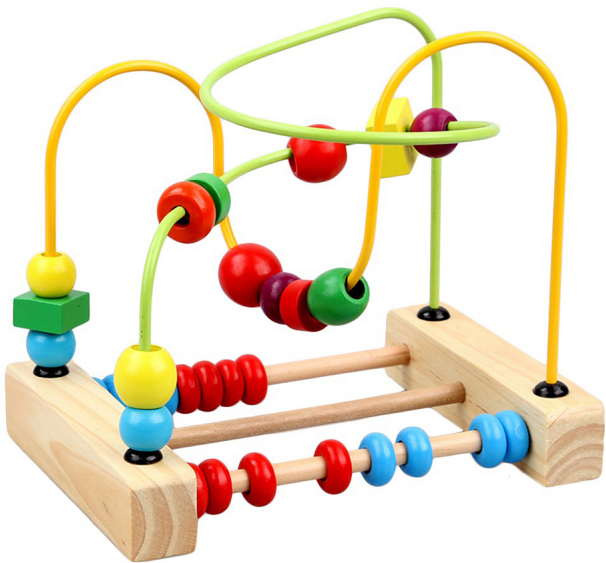

## Ludoteca

Selección de diversos juegos infantiles de pequeño y gran formato. Lego, jenga, 4 en línea, damas, parchís, pelotas saltarinas...etc

Calificación: Sin calificación

[Pregunta sobre esta actividad o hinchable](#)

Descripción

Selección de diversos juegos infantiles de pequeño y gran formato. Lego, jenga, 4 en línea, damas, parchís, pelotas saltarinas...etc

## Ficha técnica

- **Superficie:** 15 m. x 4 m.
- **Altura:** 3 m.
- **Juegos:** 6 y 12
- **Montaje:** 40 min.
- **Capacidad:** 25 personas
- **Edad:** A partir de 2 años