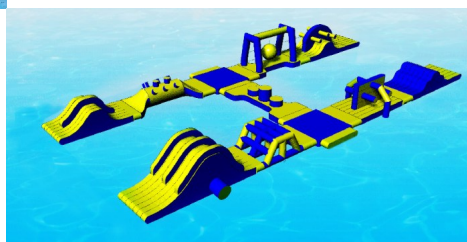

Mòduls d'aigua

Qualificació Sense qualificació
[Pregunta sobre l'activitat o l'inflable](#)

Descripció

Lloguer de parc aquàtic inflable d'11 mòduls d'aire estanc per a piscines municipals o per a càmpings.

Fitxa tècnica

- **Superfície:** Piscina
- **Mides:** 20 m. x 10 m.
- **Muntatge:** des de 30m. fins a 3 h.
- **Capacitat:** 20 persones. al mateix temps.
- **Edat:** -