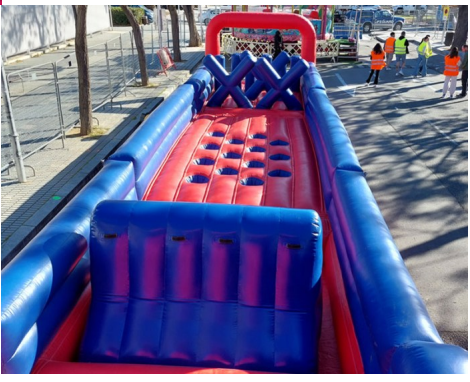

Pista Americana Gegant Modular

Pista americana de lloguer groga standard amb obstacles i tobogan.

QualificacióSense qualificació
[Pregunta sobre l'activitat o l'inflable](#)

Descripció

Pista americana inflable gegant modular de lloguer amb múltiples obstacles. Ideal per a festes de pobles, esdeveniments esportius i parcs de nadal.

Amb un total màxim de 10 mòduls inflables fa una longitud de 65m. de manera lineal i fins a 38m. en forma de corba.

Entre els mòduls inflables es troben les **Hamburgueses Wipeout, Esferes Wipeout, Caída lliure, Passarel·la de clots, Doble passadís amb piscina de boles, Espiral màgina, Passadís "punching" Wipeout, Down amb pujada i baixada, Piscina de boles i inflable amb recorregut de corba.**

Fitxa tècnica:

- **Mides:**38 m. x 8,5 m. en forma de corba. | 45 m. x 4m. en forma lineal | 50 m. x 4m. en forma lineal | 65 m. x 4m. en forma lineal
- **Alçada:** 8 m.
- **Potència màxima:** 10 motors de 2.000 W
- **Capacitat:** 20 persones al mateix temps.
- **Edat:** A partir de 7-8 anys.
- **Muntatge:** 2 hores