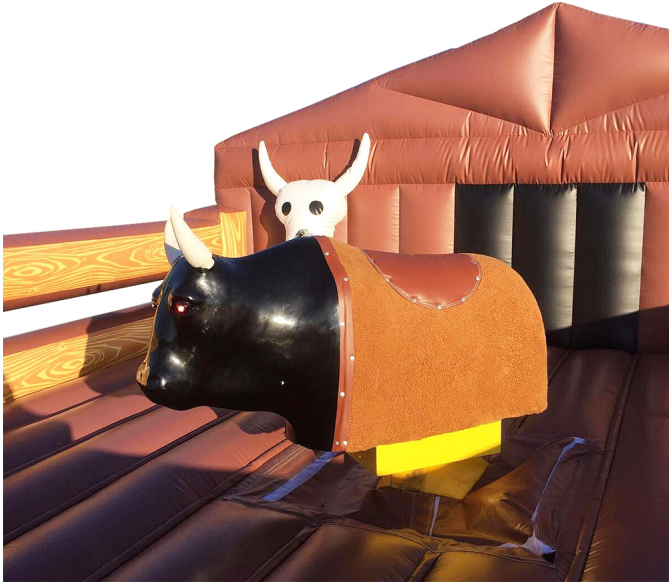

Toro mecánico

Tradicional toro mecánico con diferentes niveles de dificultad.

Calificación: Sin calificación

[Pregunta sobre esta actividad o hinchable](#)

Descripción

Tradicional toro mecánico con diferentes niveles de dificultad.

Ficha técnica

- **Superficie:** 6m. x 6m.
- **Altura:** 3m.
- **Potencia máxima:** 1.500W
- **Montaje:** 20min.
- **Capacidad:** 1 persona
- **Edad:** A partir de 6 años.