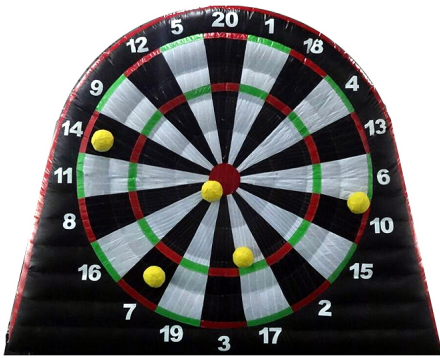

Fútbol diana

Afina tu puntería lo máximo posible para enganchar la pelota de velcro en el centro de la diana.

Calificación: Sin calificación

[Pregunta sobre esta actividad o hinchable](#)

Descripción

" width="600" height="390" frameborder="0">

Afina tu puntería lo máximo posible para enganchar la pelota en el centro de la diana.

El equipo o participantes que más puntos sume gana.

Las reglas del juego se pueden extrapolar a las que se utilizan en las partidas de dardos tradicionales.

Ficha técnica

- **Superficie:** 4m.
- **Altura:** 4m.
- **Potencia máxima:** 1.100W
- **Montaje:** 20min.
- **Capacidad:** --
- **Edad:** A partir de 5 años
- **Disponible en autoservicio**

[Visita nuestra web](#)