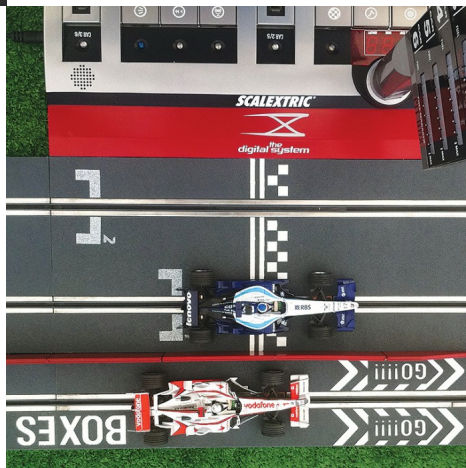

Scalextric

Pista Circuito de Cataluña de Scalextric Digital de 10 m2, dónde pueden competir hasta 6 jugadores. Incluye el Pit Stop para hacer las paradas de boxes.

Calificación: Sin calificación

[Pregunta sobre esta actividad o hinchable](#)

Descripción

Pista Circuito de Cataluña de Scalextric Digital de 10 m2, dónde pueden competir hasta 6 jugadores. Incluye el Pit Stop para hacer las paradas de boxes.

Ficha técnica

- **Superficie:** 6 m x 3 m.
- **Altura:** -
- **Potencia máxima:** 1.000W
- **Montaje:** 40min.
- **Capacidad:** 6 personas
- **Edad:** A partir de 6 años.