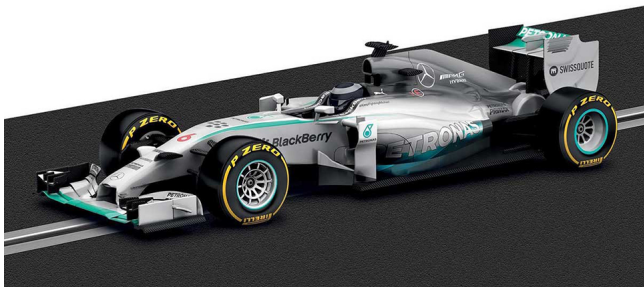

Scalextric

Pista Circuito de Cataluña de Scalextric Digital de 10 m2, dónde pueden competir hasta 6 jugadores. Incluye el Pit Stop para hacer las paradas de boxes.

Calificación: Sin calificación

[Pregunta sobre esta actividad o hinchable](#)

Descripción

Pista Circuito de Cataluña de Scalextric Digital de 10 m2, dónde pueden competir hasta 6 jugadores. Incluye el Pit Stop para hacer las paradas de boxes.

Ficha técnica

- **Superficie:** 6 m x 3 m.
- **Altura:** -
- **Potencia máxima:** 1.000W
- **Montaje:** 40min.
- **Capacidad:** 6 personas
- **Edad:** A partir de 6 años.