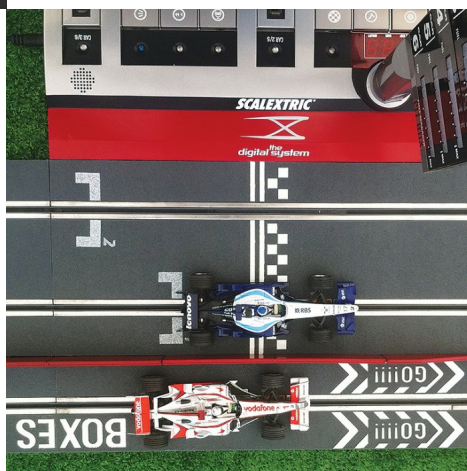

Scalextric

Pista Circuito de Cataluña de Scalextric Digital de 10 m2, dónde pueden competir hasta 6 jugadores. Incluye el Pit Stop para hacer las paradas de boxes.

Calificación: Sin calificación

[Pregunta sobre esta actividad o hinchable](#)

Descripción

Pista Circuito de Cataluña de Scalextric Digital de 10 m2, dónde pueden competir hasta 6 jugadores. Incluye el Pit Stop para hacer las paradas de boxes.

Ficha técnica

- **Superficie:** 6 m x 3 m.
- **Altura:** -
- **Potencia máxima:** 1.000W
- **Montaje:** 40min.
- **Capacidad:** 6 personas
- **Edad:** A partir de 6 años.