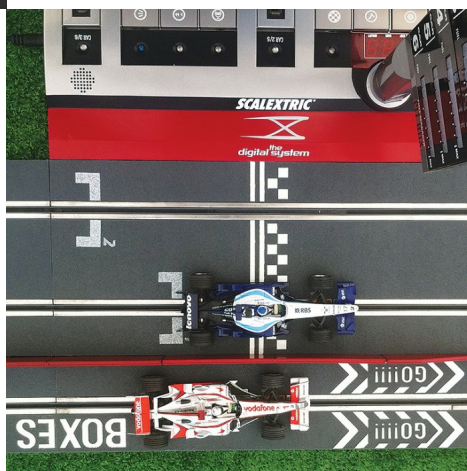

Scalextric

Pista Circuit de Catalunya de Scalextric Digital de 10 m2, on poden competir fins a 6 jugadors. Inclou el Pit Stop per fer les parades de boxes.

QualificacióSense qualificació
[Pregunta sobre l'activitat o l'inflable](#)

Descripció

Pista Circuit de Catalunya de Scalextric Digital de 10 m2, on poden competir fins a 6 jugadors. Inclou el Pit Stop per fer les parades de boxes.

Fitxa tècnica

- **Superfície:** 6 m. x 3 m.
- **Alçada:** -
- **Potència màxima:** 1.000W
- **Muntatge:** 40min.
- **Capacitat:** 6 persones
- **Edat:** A partir de 6 anys.