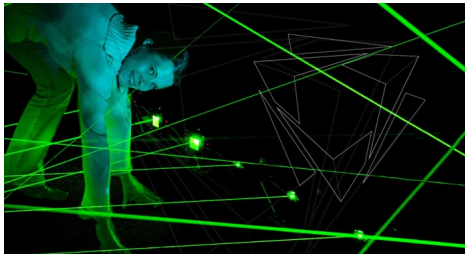

La càmera cuirassada

L'objectiu de la Càmera Cuirassada és arribar fins al final del recorregut sense tocar els rajos làser per desactivar la caixa forta i aconseguir el premi.

Qualificació Sense qualificació
[Pregunta sobre l'activitat o l'inflable](#)

Descripció

LA CÁMARA ACORAZADA

L'objectiu de la Càmera Cuirassada és arribar fins al final del recorregut sense tocar els rajos làser.

Fitxa técnica

- **Superfície:** 6 m. x 3 m.
- **Alçada:** 2,5 m.
- **Potència màxima:** 1.500W
- **Muntatge:** 2 hores
- **Capacitat:** 2 persones
- **Edat:** A partir de 3 anys.