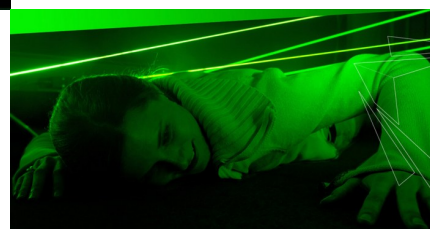

La càmera cuirassada

L'objectiu de la Càmera Cuirassada és arribar fins al final del recorregut sense tocar els rajos làser per desactivar la caixa forta i aconseguir el premi.

Qualificació Sense qualificació
[Pregunta sobre l'activitat o l'inflable](#)

Descripció

LA CÁMARA ACORAZADA

L'objectiu de la Càmera Cuirassada és arribar fins al final del recorregut sense tocar els rajos làser.

Fitxa técnica

- **Superfície:** 6 m. x 3 m.
- **Alçada:** 2,5 m.
- **Potència màxima:** 1.500W
- **Muntatge:** 2 hores
- **Capacitat:** 2 persones
- **Edat:** A partir de 3 anys.